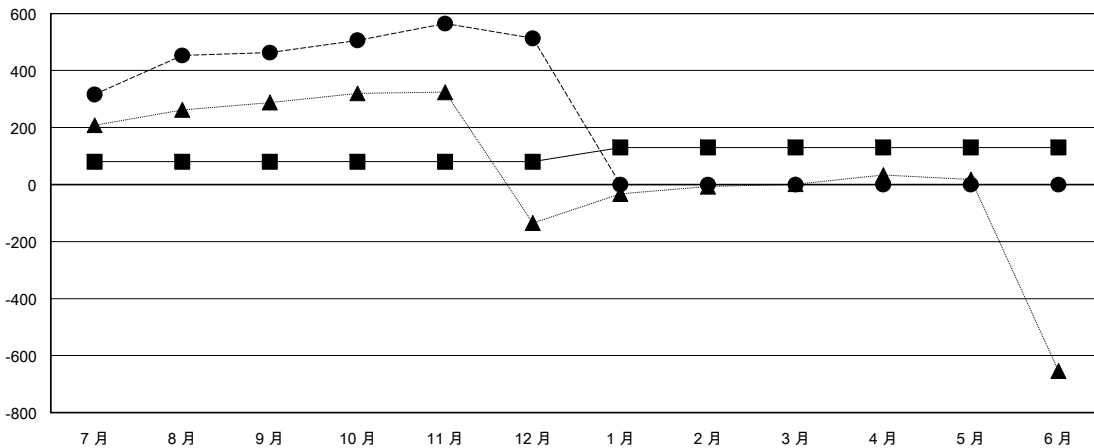

MONTHLY MEMBERSHIP PROGRESS REPORT

District 300 G2

Results as of: 12/31/2017

GMT: PEI-JEN CHEN

地點 REP OF CHINA

GMT憲章區

分會			
成果 2017-2018			
季	新分會目標	新會	會員流失的分會
7月/8月/9月	1	1	0
10月/11月/12月	0	1	0
1月/2月/3月	0	0	0
4月/5月/6月	0	0	0

位會員@每位須繳			
成果 2017-2018			
季	會員淨增長目標	實際會員增長數	實際退會會員 (包括轉會)
7月/8月/9月	80	528	52
10月/11月/12月	0	188	128
1月/2月/3月	50	0	0
4月/5月/6月	0	0	0

目標與實際新會累積

目標和實際會員累積

已取消的分會: 0	98 CLUBS OF 139 增添1位或以上的新會員	性別分佈 男 3,418 (69.09%) 女 1,529 (30.91%) 年度女性會員百分比目標: 20%
放棄的會員	點擊這裡取得累計會員數據	總計家庭單位會員數 768
過世 0		支付減半會費的家庭會員 557
分會已取消 0		
其他 174		
總計 174		