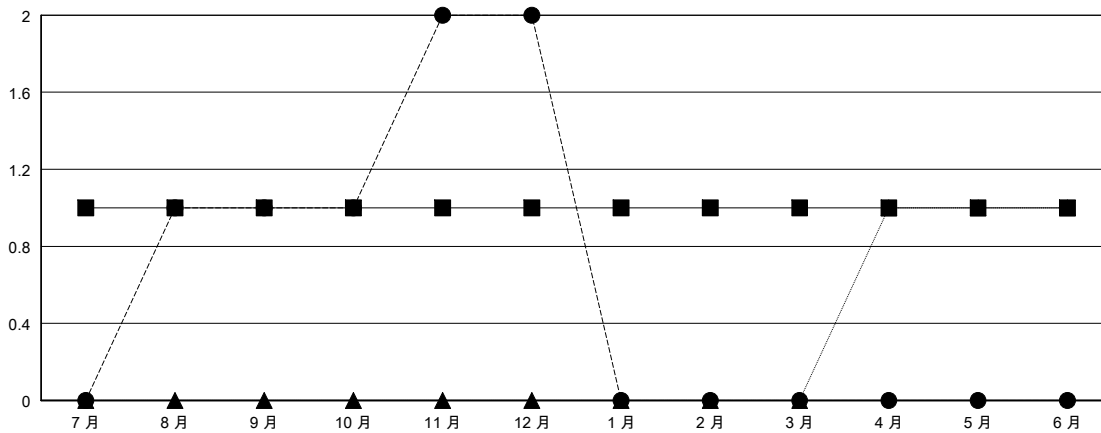

MONTHLY MEMBERSHIP PROGRESS REPORT

District 300 G2

Results as of: 12/31/2017

GMT: PEI-JEN CHEN

地點 REP OF CHINA

GMT憲章區

分會			
成果 2017-2018			
季	新分會目標	新會	會員流失的分會
7月/8月/9月	1	1	0
10月/11月/12月	0	1	0
1月/2月/3月	0	0	0
4月/5月/6月	0	0	0

位會員@每位須繳			
成果 2017-2018			
季	會員淨增長目標	實際會員增長數	實際退會會員 (包括轉會)
7月/8月/9月	80	528	52
10月/11月/12月	0	188	128
1月/2月/3月	50	0	0
4月/5月/6月	0	0	0

目標與實際新會累積

目標和實際會員累積

已取消的分會: 0	98 CLUBS OF 139 增添1位或以上的新會員	性別分佈 男 3,418 (69.09%) 女 1,529 (30.91%) 年度女性會員百分比目標: 20%
放棄的會員	點擊這裡取得累計會員數據	總計家庭單位會員數 768
過世 0		支付減半會費的家庭會員 557
分會已取消 0		
其他 174		
總計 174		